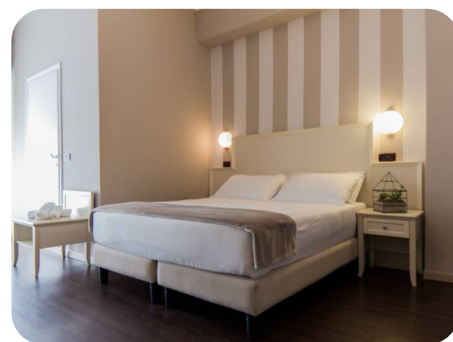

Vacances en voiture
Italie > Rimini / Riviera Adriatique

Park Hotel Serena ***

HOTEL

8 jours minimum à pd. **76€** par personne

Code voyage : ITRIMV09

Détente **Ecochèques** **Famille** **Voiture**

Entre mer Adriatique et douceur italienne, profitez d'un séjour détente à Rimini Viserbella. Plage dorée, cuisine savoureuse et accueil chaleureux : tout est réuni pour des vacances à l'italienne réussies

- L'ambiance familiale et conviviale de l'hôtel Serena
- La proximité immédiate de la plage
- La gastronomie italienne authentique en pension complète

Cadeaux

- **Résa rapide:**
  - -15% avant 01/02
  - -10% avant 01/04
- **14=13** nuitées pendant toute la saison.
- **Forfait plage offert.**
- **Réduction enfant** jusqu'à 12 ans.

Hôtel

Le confort et les services

L'hôtel Serena, situé à deux pas de la plage de Viserbella, offre une atmosphère conviviale et détendue. Ses chambres lumineuses disposent d'un balcon, de la climatisation, d'une télévision et d'une salle de bains privée. Les espaces communs, agréables et accueillants, invitent à la détente après une journée au soleil. Une équipe attentionnée est toujours présente pour veiller à votre confort et à la réussite de votre séjour.

Les différents types de chambres

Les chambres sont disponibles en version standard ou familiale, idéales pour les couples ou les séjours en