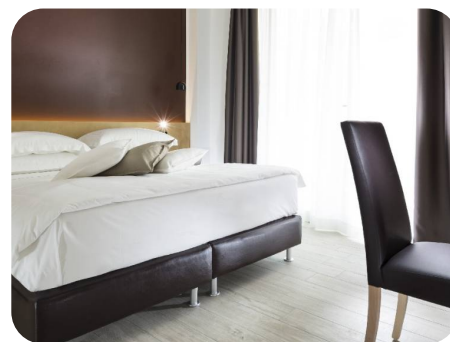

Séjours en autocar
Italie > Bellaria-Igea Marina / Riviera Adriatique

Milano Resort & Suite ***/**** & Milano Simple Dependance***

CAR+HOTEL

10-17 jours à pd. **791€** par personne

Code voyage : ITBEL005

Détente **Ecochèques** **Famille** **Autocar**

Entre plage, convivialité et douceur de vivre italienne, profitez d'un séjour à l'Hôtel Milano, à Bellaria. Un lieu idéal pour les familles en quête de détente, de cuisine savoureuse et d'authenticité au bord de l'Adriatique.

- L'accueil chaleureux de la famille hôtelière
- La plage à deux pas de l'hôtel
- La cuisine italienne généreuse et maison

Cadeaux

- Résa rapide: **-5%** avant 01/02.
- **Petit-déjeuner du jour d'arrivée offert** en formule autocar + logement.
- **Forfait plage offert** 1 parasol + 2 chaises longues à la plage par chambre.
- **Réductions enfants** jusqu'à 15 ans

Hôtel

Le confort et les services

L'Hôtel Milano vous accueille dans une atmosphère familiale, à quelques pas de la plage. Vous apprécierez ses espaces lumineux, son bar convivial, sa terrasse ensoleillée et son service attentionné. L'établissement dispose d'un ascenseur, d'un salon TV et d'une connexion Wi-Fi dans les parties communes pour un séjour pratique et serein.

Les différents types de chambres