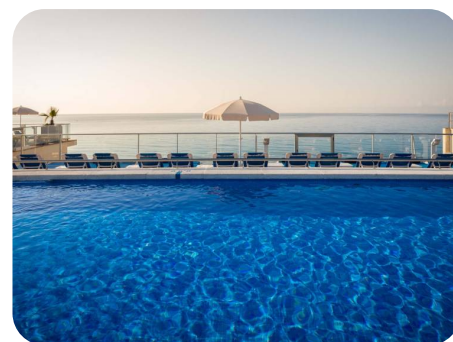

Entre mer et montagnes, profitez d'un séjour au HTOP Pineda Palace, hôtel 4* situé face à la plage de Pineda de Mar. Détente, soleil et ambiance méditerranéenne vous attendent sur la Costa Brava.

- Hôtel en bord de mer avec vue panoramique
- Formule tout compris conviviale et variée
- Accès facile aux stations de la Costa Brava