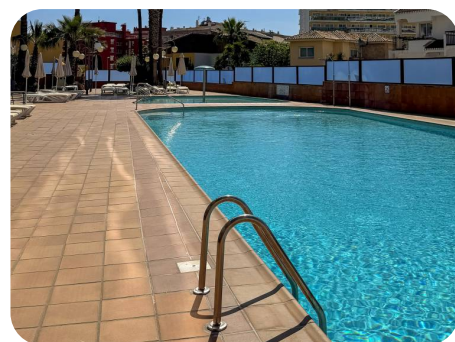

Vacances en voiture
Espagne > Calella / Costa Barcelona

htop Jadhe & SPA **** sup

Callela

HOTEL

4 jours minimum à pd. **62€** par personne

Code voyage : ESCALV02

Détente **Famille** **Voiture**

Posez vos valises face à la Méditerranée, dans un hôtel familial avec spa, piscines et animations : le HTOP Calella Palace & SPA 4* sup est l'adresse idéale pour conjuguer détente, plaisir et découvertes sur la côte catalane.

- Le rooftop avec jacuzzi réservé aux adultes
- Le **Splash Park** et animations pour toute la famille
- Le buffet show-cooking mêlant cuisine locale et internationale

Cadeaux

- **Résa rapide :**
  - **-30%** avant le 01/01
  - **-25%** avant le 01/02
  - **-20%** avant le 01/03
- Promo supplémentaire pour séjours de min. 7 nuits: **-10%** avant 01/03.
- **Petit-déjeuner offert** le jour d'arrivée en formule autocar + logement.
- **Repas de midi du dernier jour offert** en pension complète en formule autocar + logement.
- **Senior 55 et +:** **-5%** au séjour de min. 14 nuits (non cumulable avec la promo supplémentaire).
- **Réductions enfants** jusqu'à 13 ans.

Hôtel

Le confort et les services

L'hôtel se situe à **Callela**, à environ 600 m de la plage. Il dispose de **339 chambres modernes**, deux piscines extérieures, un spa avec sauna et bain à remous, une salle de sport, un **rooftop réservé aux adultes avec jacuzzis**, un restaurant buffet avec **show-cooking**, un **mini-club**, et un **Splash Park** pour enfants. Les soirées sont rythmées par des **spectacles et animations** pour toute la famille. Wi-Fi gratuit dans tout l'établissement.