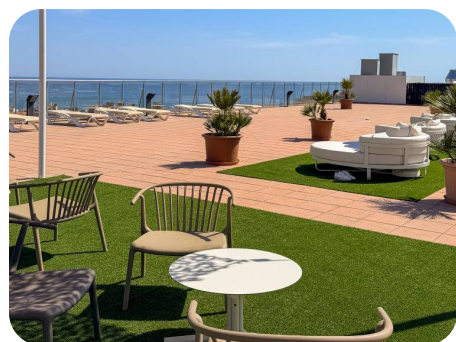

Vacances en voiture
Espagne > Calella / Costa Barcelona

htop Jadhe & SPA **** sup

Callela

HOTEL

4 jours minimum à pd. **62€** par personne

Code voyage : ESCALV02

Détente **Famille** **Voiture**

Posez vos valises face à la Méditerranée, dans un hôtel familial avec spa, piscines et animations : le HTOP Calella Palace & SPA 4* sup est l'adresse idéale pour conjuguer détente, plaisir et découvertes sur la côte catalane.

- Le rooftop avec jacuzzi réservé aux adultes
- Le **Splash Park** et animations pour toute la famille
- Le buffet show-cooking mêlant cuisine locale et internationale

Cadeaux

- **Résa rapide :**
  - **-30%** avant le 01/01
  - **-25%** avant le 01/02
  - **-20%** avant le 01/03
- Promo supplémentaire pour séjours de min. 7 nuits: **-10%** avant 01/03.
- **Petit-déjeuner offert** le jour d'arrivée en formule autocar + logement.
- **Repas de midi du dernier jour offert** en pension complète en formule autocar + logement.
- **Senior 55 et +:** **-5%** au séjour de min. 14 nuits (non cumulable avec la promo supplémentaire).
- **Réductions enfants** jusqu'à 13 ans.

Hôtel

Le confort et les services

L'hôtel se situe à **Callela**, à environ 600 m de la plage. Il dispose de **339 chambres modernes**, deux piscines extérieures, un spa avec sauna et bain à remous, une salle de sport, un **rooftop réservé aux adultes avec jacuzzis**, un restaurant buffet avec **show-cooking**, un **mini-club**, et un **Splash Park** pour enfants. Les soirées sont rythmées par des **spectacles et animations** pour toute la famille. Wi-Fi gratuit dans tout l'établissement.